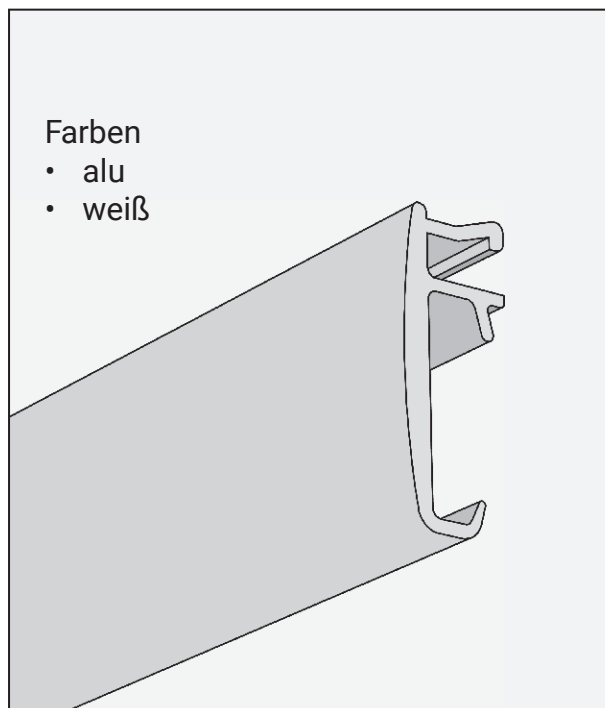

■ Modell 750

Modell 750

Objektschleuderschiene

- Für Decken- und Wandmontage
- Besonders für schwere Behänge geeignet
- Leichtgängigkeit durch besonders große Rollen mit Stahlachse
- Keine Ausklinkung erforderlich, Rollen sind ein- bzw. ausclipbar

Standardzubehör

Diese Teile liefern wir mit, wenn nichts anderes bestellt wird (Träger entsprechend dem Modelltyp).

	Roller	weiß	877742
	Feststeller	alu	877751
	Wandträger	alu weiß	877771 877772
	Enddeckel	alu weiß	879751 879752

■ Montageanleitung

- Alle Bohrungen in gleichmäßigen Abständen
- 6 mm Bohrer.