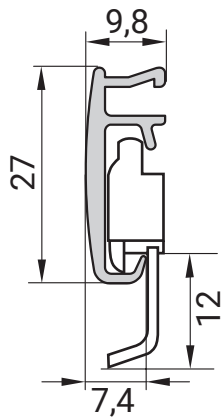

■ Modell 750

Modell 750

Objektschleuderschiene

- Für Decken- und Wandmontage
- Besonders für schwere Behänge geeignet
- Leichtgängigkeit durch besonders große Rollen mit Stahlachse
- Keine Ausklinkung erforderlich, Rollen sind ein- bzw. ausclipbar

Standardzubehör

Diese Teile liefern wir mit, wenn nichts anderes bestellt wird (Träger entsprechend dem Modelltyp).

	Roller	weiß	877742
	Feststeller	alu	877751
	Wandträger	alu weiß	877771 877772
	Enddeckel	alu weiß	879751 879752

■ Montageanleitung

- Alle Bohrungen in gleichmäßigen Abständen
- 6 mm Bohrer.