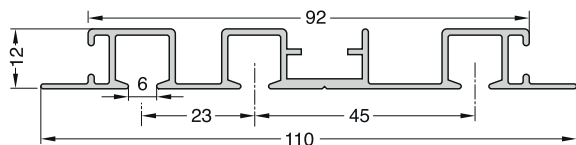

■ Modell 581

Modell 581

Schleuderschiene zum Einnuten

- Für abgehängte Decken
- Für den Einsatz im Objektbereich geeignet
- Garnituren und Fixlängen standardmäßig alle 50 cm gebohrt
- Ausklinkung bitte angeben: rechts und/oder links
- Keine Angabe = keine Ausklinkung

Farben

- alu
- weiß

Standardzubehör

Diese Teile liefern wir mit, wenn nichts anderes bestellt wird.

	Clic Gelenkgleiter mit kurzem Haken 6 mm	weiß	871812
	Endfeststeller 6 mm	weiß	877222
	Zwischen- feststeller 6 mm	weiß	878052
	Schrauben 4 x 45 mit Abdeckkappe	alu weiß	872511 872512