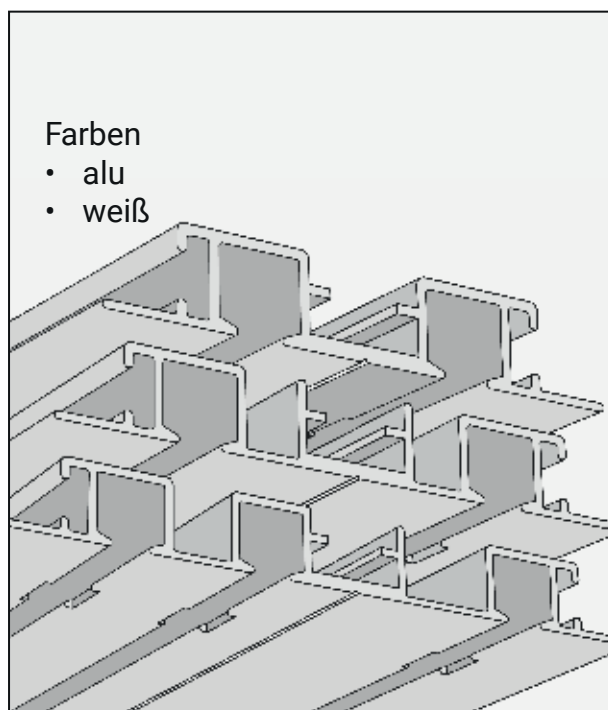

■ Modell 581

Modell 581

Schleuderschiene zum Einnuten

- Für abgehängte Decken
- Für den Einsatz im Objektbereich geeignet
- Garnituren und Fixlängen standardmäßig alle 50 cm gebohrt
- Ausklinkung bitte angeben: rechts und/oder links
- Keine Angabe = keine Ausklinkung

Farben

- alu
- weiß

Standardzubehör

Diese Teile liefern wir mit, wenn nichts anderes bestellt wird.

	Clic Gelenkgleiter mit kurzem Haken 6 mm	weiß	871812
	Endfeststeller 6 mm	weiß	877222
	Zwischen- feststeller 6 mm	weiß	878052
	Schrauben 4 x 45 mit Abdeckkappe	alu weiß	872511 872512

■ Montageanleitung