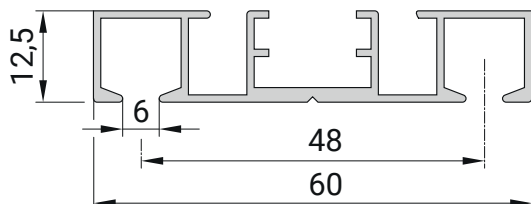

### Modell 883

### Schleuderschiene zum Aufschrauben

- Deckenmontage
- Für alle Untergründe
- Für den Einsatz im Objektbereich geeignet
- Garnituren u. Fixlängen standardmäßig alle 50 cm gebohrt
- Ausklinkung bitte angeben: rechts und/oder links
- Keine Angabe = keine Ausklinkung