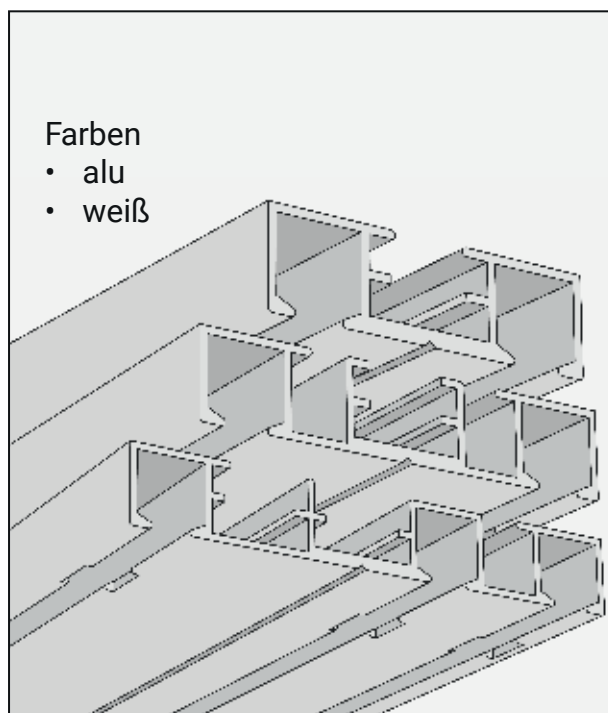

## ■ Modell 883

### Modell 883

### Schleuderschiene zum Aufschrauben

- Deckenmontage
- Für alle Untergründe
- Für den Einsatz im Objektbereich geeignet
- Garnituren u. Fixlängen standardmäßig alle 50 cm gebohrt
- Ausklinkung bitte angeben: rechts und/oder links
- Keine Angabe = keine Ausklinkung